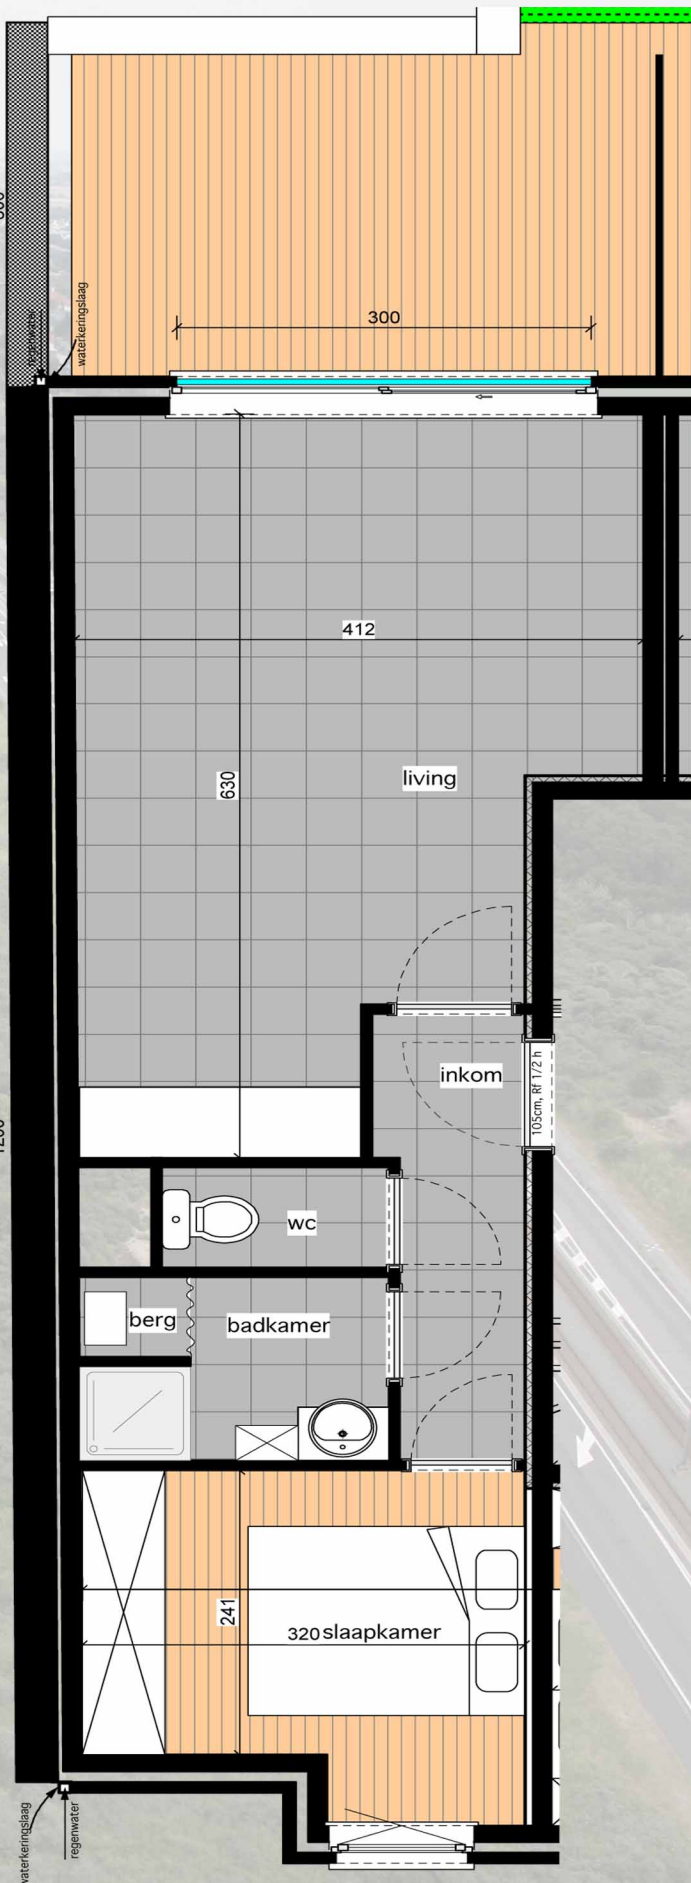

Terrazza

appartement **A1**

1ste verdiep

het voorgestelde meubilair en de afmetingen
zijn ter informatieve titel en niet bindend

ONTWERP:
bvba ARoMi, OOSTENDELAAN 2
MIDDELKERKE, TEL 059-30 46 49